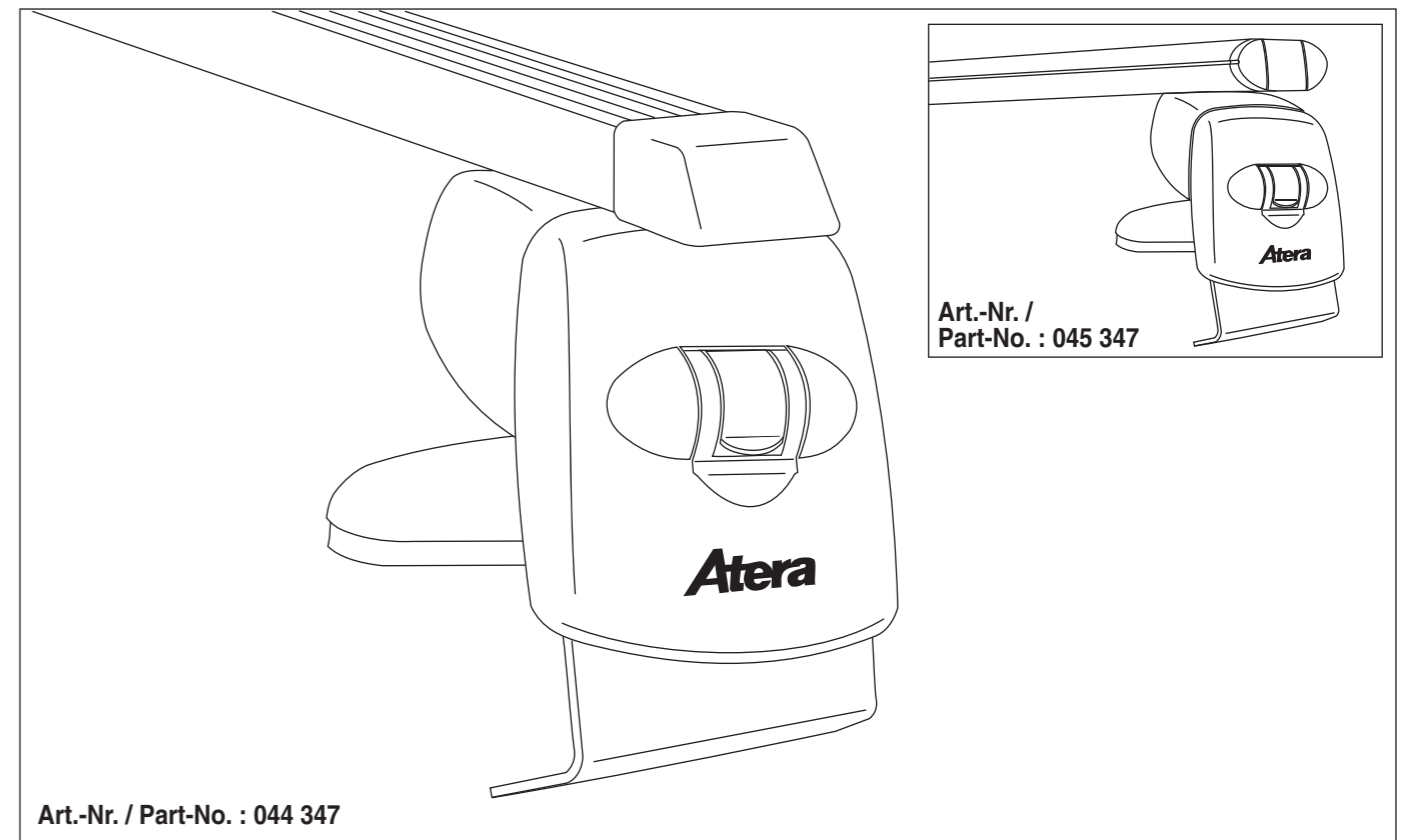

# Atera SIGNO

Audi  
A5 Sportback (B9/F5) 02/2017-

6

nur bei / only for Part-No.: 045 347

7

8

# Atera SIGNO

Audi  
A5 Sportback (B9/F5) 02/2017-

Art.-Nr. / Part-No. : 044 347  
Art.-Nr. / Part-No. : 045 347