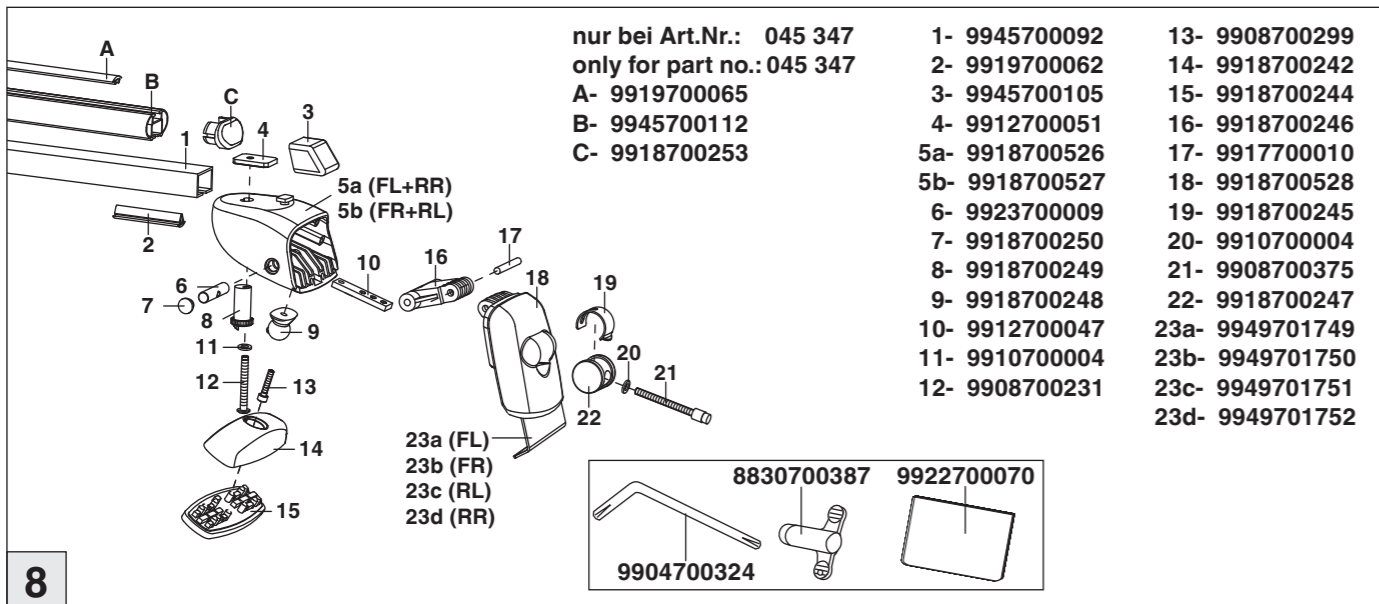

# Atera SIGNO

Audi  
A5 Sportback (B9/F5) 02/2017-

6

nur bei / only for Part-No.: 045 347

7

8