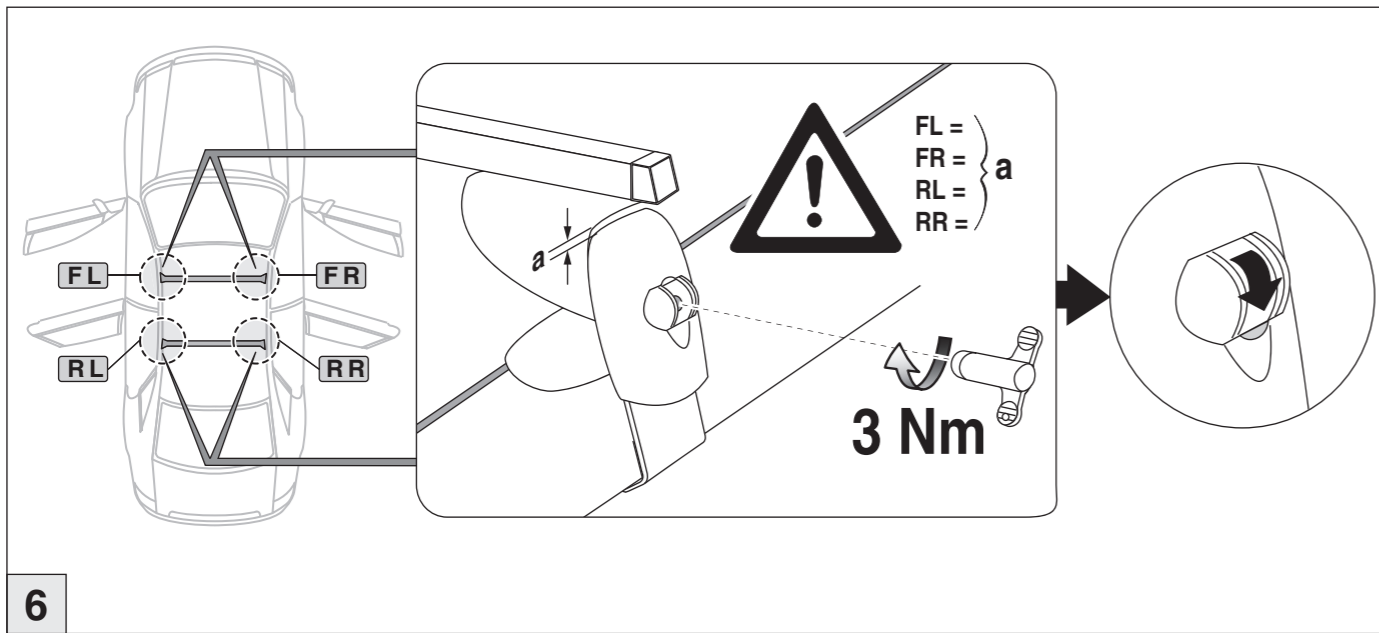

# Atera SIGNO

Audi  
A5 Sportback (B9/F5) 02/2017-

6

nur bei / only for Part-No.: 045 347

7

8