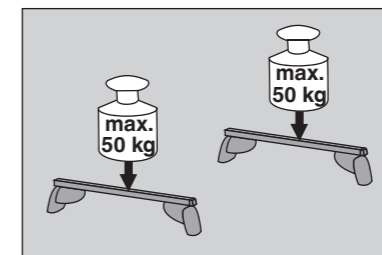

Atera SIGNO

Audi
A5 Sportback (B9/F5) 02/2017-

Art.-Nr. / Part-No. : 044 347
Art.-Nr. / Part-No. : 045 347