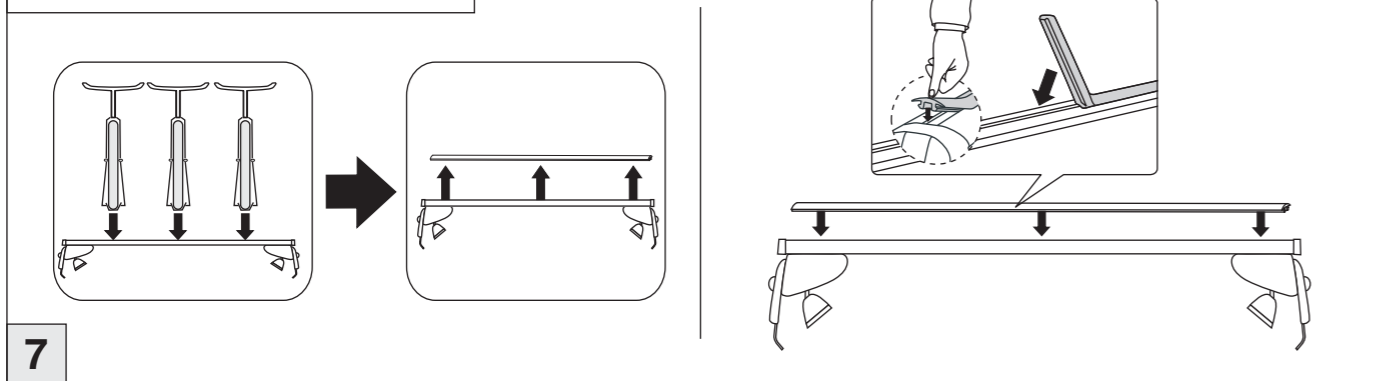

6

nur bei / only for Part-No.: 045 347

7