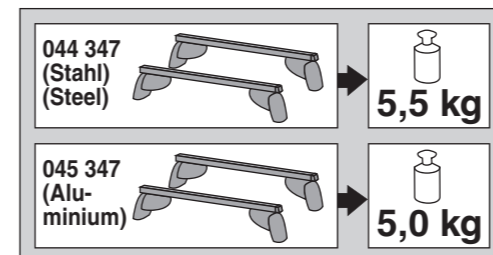

Atera SIGNO

Audi
A5 Sportback (B9/F5) 02/2017-

Art.-Nr. / Part-No. : 044 347
Art.-Nr. / Part-No. : 045 347