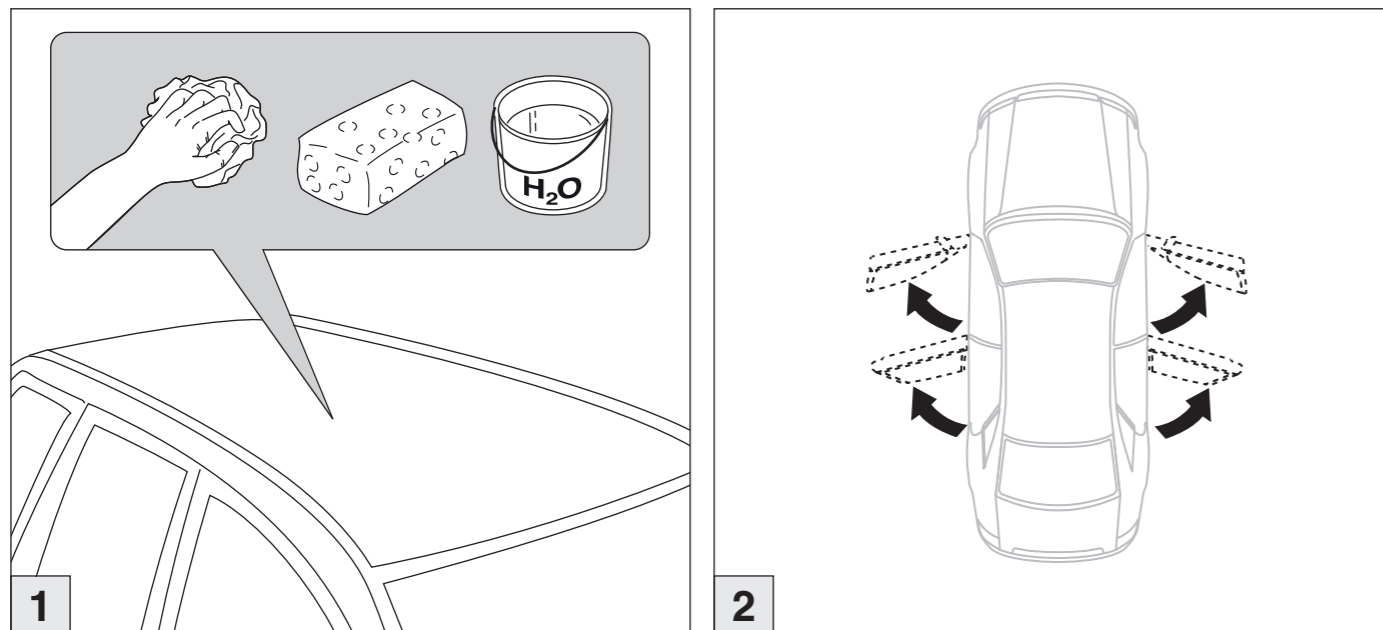

Atera SIGNO

Audi
A5 Sportback (B9/F5) 02/2017–

INFO

Atera SIGNO

Audi
A5 Sportback (B9/F5) 02/2017–