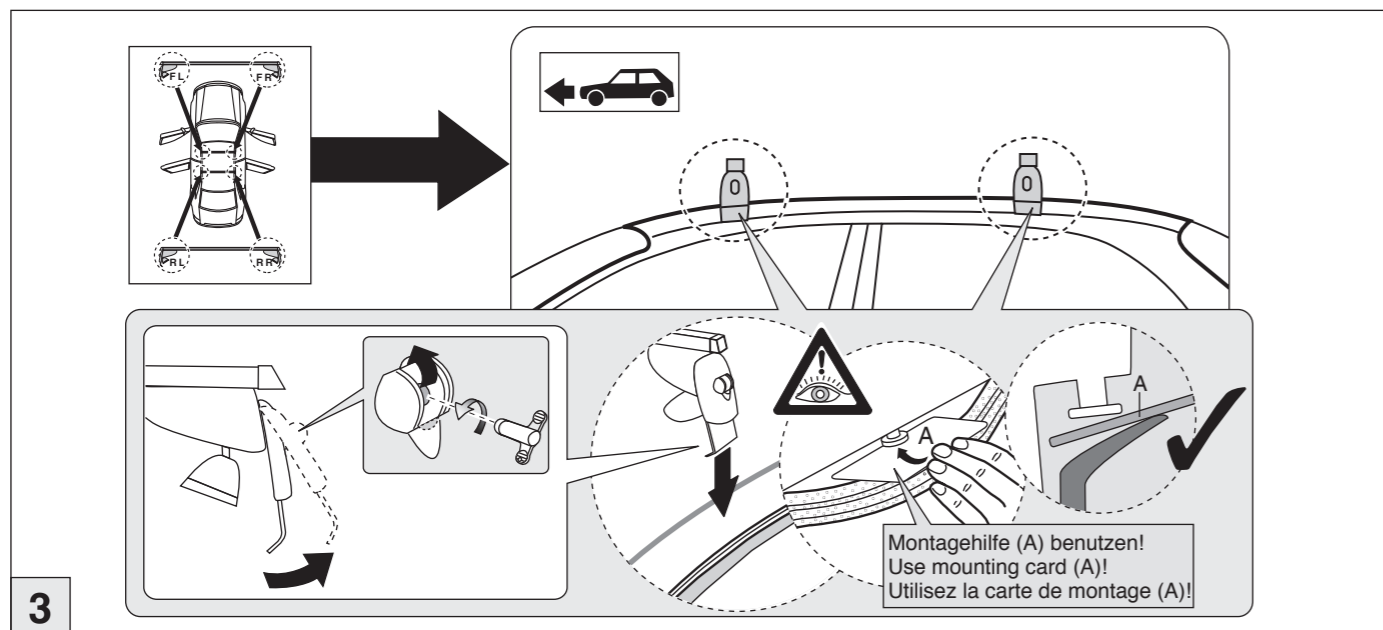

Atera SIGNO

Audi
A5 Sportback (B9/F5) 02/2017–

INFO

Atera SIGNO

Audi
A5 Sportback (B9/F5) 02/2017–