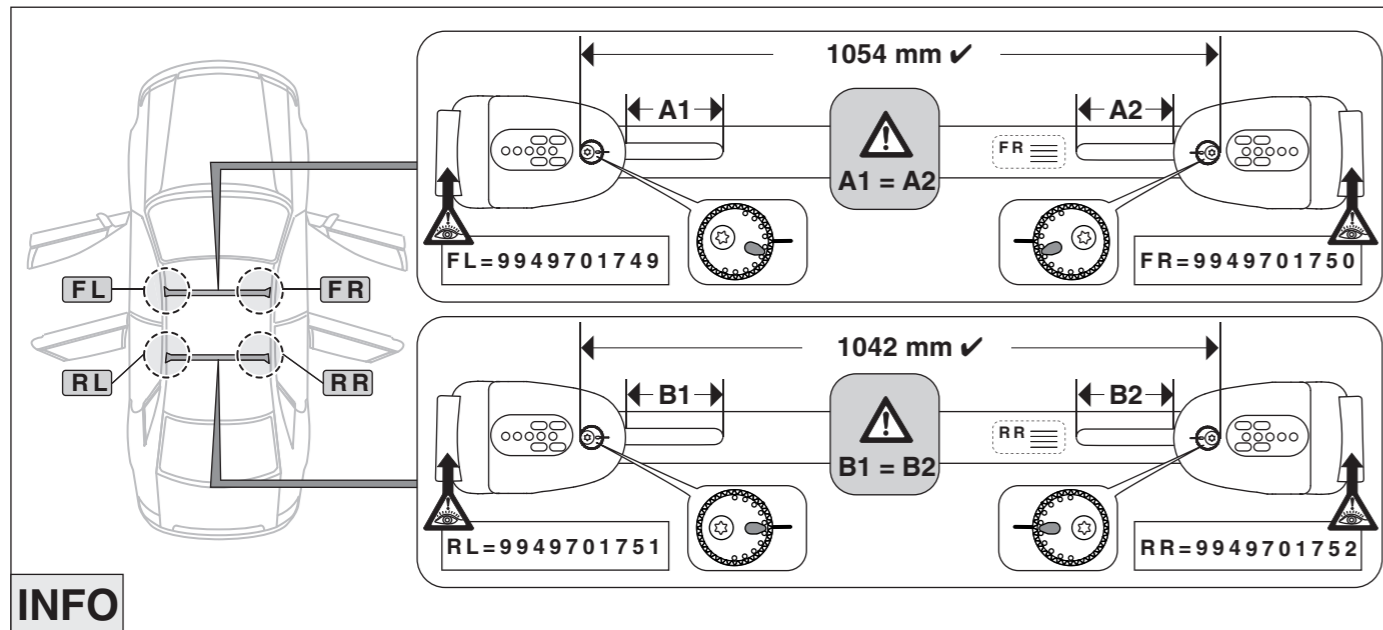

Atera SIGNO

Audi
A5 Sportback (B9/F5) 02/2017–